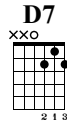

Cadet rousselle

ERVÉH Cours de Guitare

Standard tuning

Moderate ♩ = 140

1 **G** 2 **C** 3

D7 **G** **C**

D7 **C**

D7 **C** **G** **C** **D7**