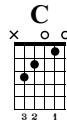

Cadet rousselle

ERVÉH Cours de Guitare

Standard tuning

Moderate ♩ = 140

1 **G** 2 **C** 3

D7 **G** **C**

D7 **C**

D7 **C** **G** **C** **D7**