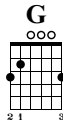

Cadet rousselle

ERVÉH Cours de Guitare

Standard tuning

Moderate ♩ = 140

1 **G** 2 **C** 3

D7 **G** **C**

D7 **C**

D7 **C** **G** **C** **D7**